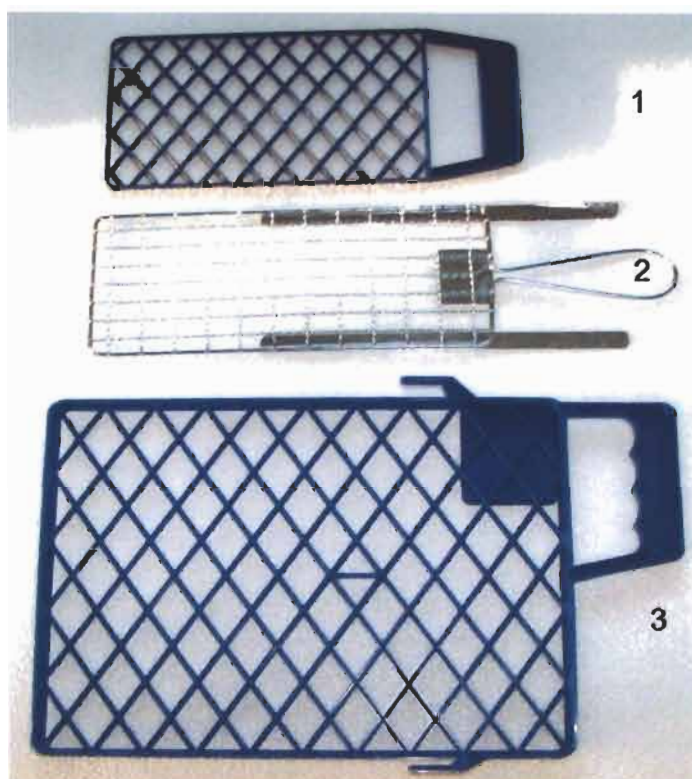

Abstreif – Gitter

Starke, Profi - Qualität

Kunststoff – Abstreifgitter blau
 aus Hostalen, bruchsicher, nitrofest,
Abb. Größe: Bestell-Nr. Preis VE

4	27x29cm	7.25.15	€	10
3	20x27cm	7.20.15	€	10
1	12x18cm	7.10.15	€	10

Metall – Abstreif – Gitter, verzinkt
 geschweißte, stabile Ausführung
Abb. Größe Bestell-Nr. Preis VE

5	26x30cm	7.26.25	€	10
2	10x21cm	7.10.25	€	10
0.Abb.	22x30cm	7.22.25	€	10