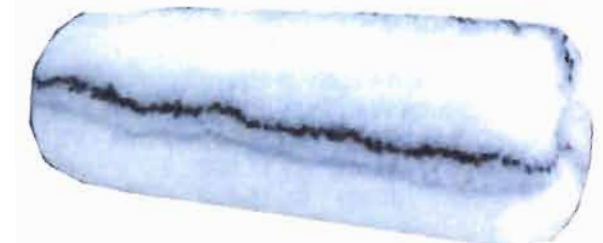

Lammfell-Walzen „EXTRA“ weiss 22mm Schurhöhe, *Luxusausführung

Silberstreif-Farbwalzen, Superqualität 18mm Florhöhe, 100% Polyamidgarn

Nylon – Beschichtungswalzen, sehr robust 18mm Florhöhe, bzw. 12mm Florhöhe

Exquisit – Lammfell – Walzen

110mm Walzen-Durchm. nahtlos

Abb.	Breite	Bestell-Nr.	Preis	VE
1	25cm	33.25.460	€	10
o.Abb.	18cm	33.18.460	€	10

Maler - Lammfell – Walzen

90mm Walzen-Durchm. nahtlos

Abb.	Breite	Bestell-Nr.	Preis	VE
2	25cm	31.25.460	€	10

Lammfell – Walze *14mm Kurzschur*

o.Abb.	25cm	31.25.457	€	10
--------	------	-----------	---	----

Fassaden - Walzen, gepolstert

94mm Walzen-Durchmesser

Abb.	Breite	Bestell-Nr.	Preis	VE
3	27cm	43.27.530	€	10
o.Abb.	20cm	43.20.530	€	10

Exquisit – Maler- Walzen

93mm Walzen-Durchmesser

Abb.	Breite	Bestell-Nr.	Preis	VE
4	25cm	33.25.530	€	12
o.Abb.	18cm	33.18.530	€	12

Nylon – Beschichtungs – Walzen

81mm Walzen-Durchm. 18mm Florhöhe

Abb.	Breite	Bestell-Nr.	Preis	VE
5	25cm	27.25.200	€	12