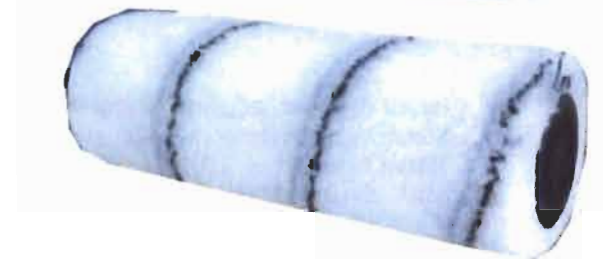

Lammfell-Walzen „EXTRA“ weiss 22mm Schurhöhe, *Luxusausführung

Silberstreif-Farbwalzen, Superqualität 18mm Florhöhe, 100% Polyamidgarn

Nylon – Beschichtungswalzen, sehr robust 18mm Florhöhe, bzw. 12mm Florhöhe

Exquisit – Lammfell – Walzen

110mm Walzen-Durchm. nahtlos

Abb.	Breite	Bestell-Nr.	Preis	VE
1	25cm	33.25.460	€	10
o.Abb.	18cm	33.18.460	€	10

Maler - Lammfell – Walzen

90mm Walzen-Durchm. nahtlos

Abb.	Breite	Bestell-Nr.	Preis	VE
2	25cm	31.25.460	€	10

Lammfell – Walze *14mm Kurzschur*

o.Abb.	25cm	31.25.457	€	10
--------	------	-----------	---	----

Fassaden - Walzen, gepolstert

94mm Walzen-Durchmesser

Abb.	Breite	Bestell-Nr.	Preis	VE
3	27cm	43.27.530	€	10
o.Abb.	20cm	43.20.530	€	10

Exquisit – Maler- Walzen

93mm Walzen-Durchmesser

Abb.	Breite	Bestell-Nr.	Preis	VE
4	25cm	33.25.530	€	12
o.Abb.	18cm	33.18.530	€	12

Nylon – Beschichtungs – Walzen

81mm Walzen-Durchm. 18mm Florhöhe

Abb.	Breite	Bestell-Nr.	Preis	VE
5	25cm	27.25.200	€	12