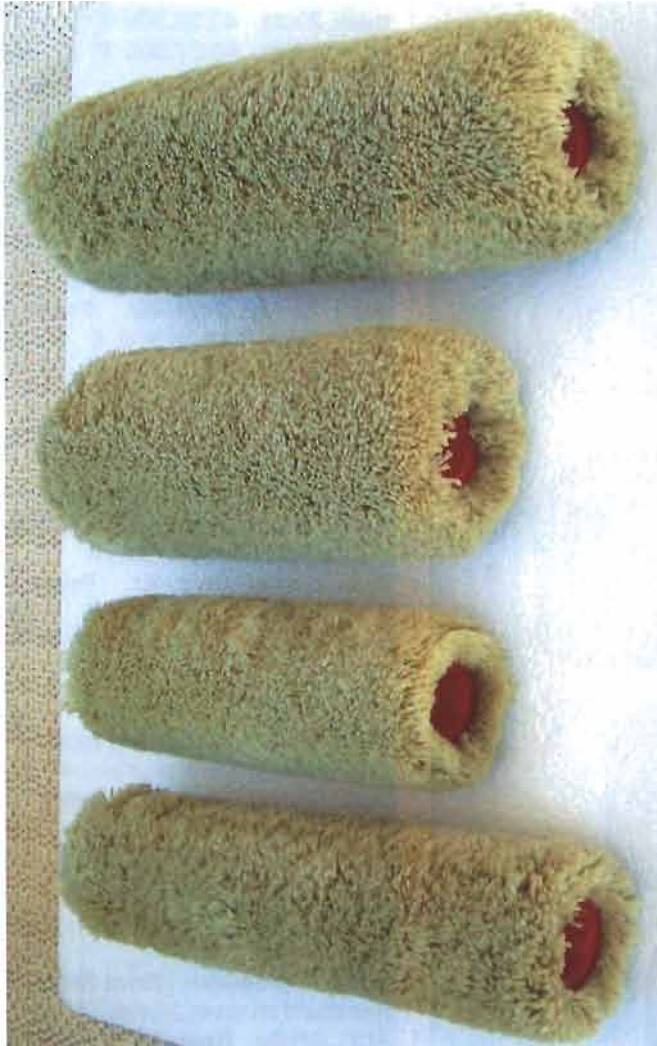

Farb-Walzen *Gelbfaden* Polyacrylbezug

Florhöhe 11mm, bzw. 13mm, geeignet für Dispersionsfarben,
Grundierungen, Versiegelungen usw. Lösungsmittelfest.
Absolute Spitzenqualitäten

F A R B W A L Z E 25 cm breit
Kern-D.=45mm, Florhöhe 13mm
VE = 18 Stück, Preis: €
Bestell-Nr. 31.25.380

F A R B W A L Z E 18 cm breit
Kern-D.=45mm, Florhöhe 13mm
VE = 18 Stück, Preis: €
Bestell-Nr. 31.18.380

Spez.-Kleinwalze 15 cm breit
D. = 30mm, Florhöhe 11mm
VE = 10 Stück, Preis: €
Bestell-Nr. 65.16.380

Spez.-Kleinwalze 10 cm breit
D. = 30mm, Florhöhe 11mm
VE = 10 Stück, Preis: €
Bestell-Nr. 65.12.380

Heizk.-Walze 15 cm breit
D.= 15mm, Florhöhe 11mm
VE =10 Stück, Preis: €
Bestell-Nr. 61.15.380

Heizk.-Walze 10 cm breit
D.= 15mm, Florhöhe 11mm
VE =10 Stück, Preis: €
Bestell-Nr. 61.11.380

Fassaden-Walzen *Synthetik olivgrün*

Gepolstert, Web-Plüsch, *Polyacrylbezug, für Bügel 8mm

Universal-Walzen *Synthetik olivgrün*

Web-Plüsch, lösungsmittelfest, für alle Dispersionsfarben geeignet

Fassaden – Walze 25 cm breit
D. = 100mm, Florhöhe 18mm
VE = 10 Stück, Preis: €
Bestell-Nr. 49.25.580