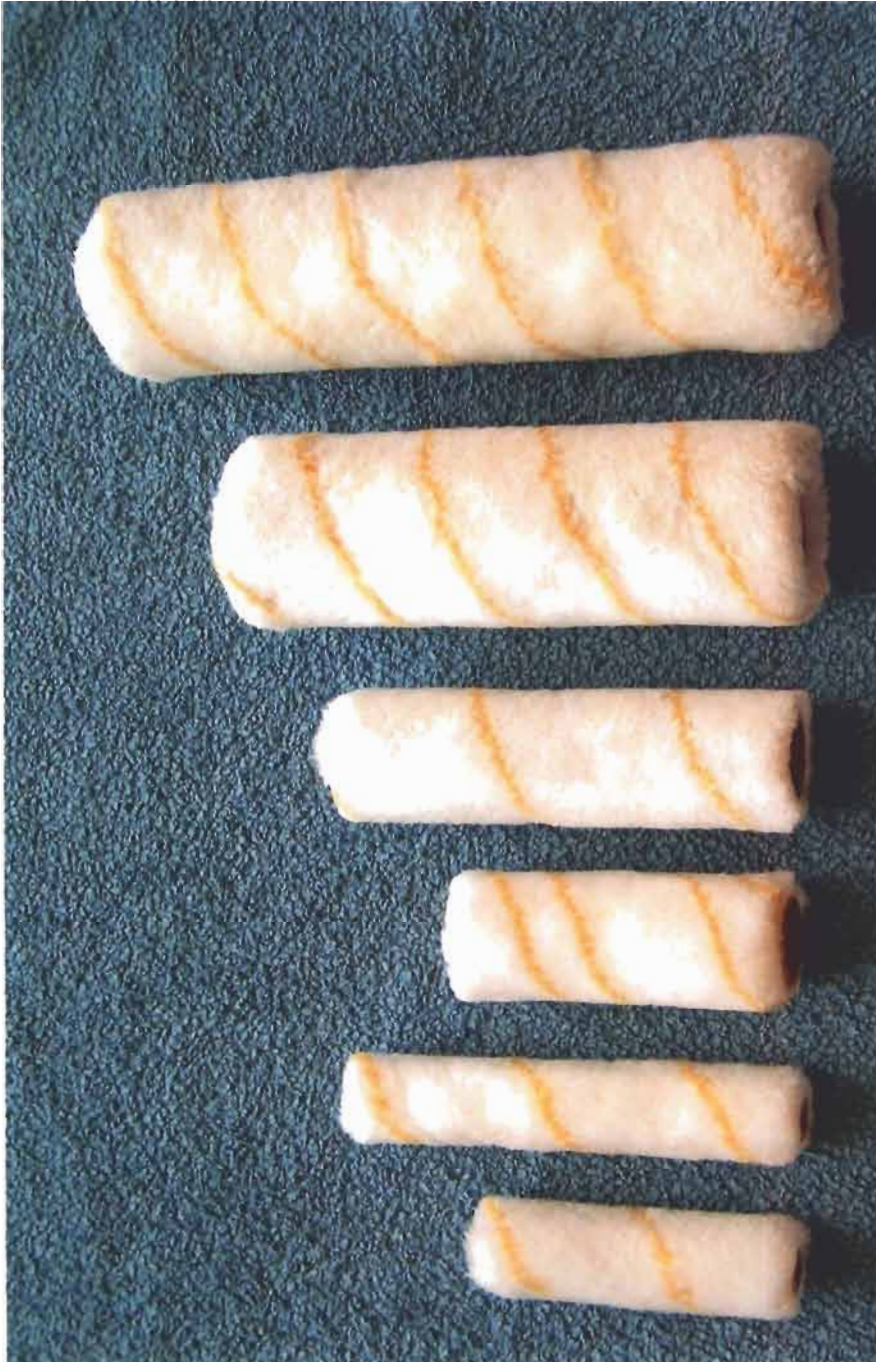

Farb-Walzen *Gelbfaden* Polyacrylbezug

Florhöhe 11mm, bzw. 13mm, geeignet für Dispersionsfarben,
Grundierungen, Versiegelungen usw. Lösungsmittelfest.
Absolute Spitzenqualitäten

F A R B W A L Z E 25 cm breit
Kern-D.=45mm, Florhöhe 13mm
VE = 18 Stück, Preis: €
Bestell-Nr. 31.25.380

F A R B W A L Z E 18 cm breit
Kern-D.=45mm, Florhöhe 13mm
VE = 18 Stück, Preis: €
Bestell-Nr. 31.18.380

Spez.-Kleinwalze 15 cm breit
D. = 30mm, Florhöhe 11mm
VE = 10 Stück, Preis: €
Bestell-Nr. 65.16.380

Fassaden-Walzen *Synthetik olivgrün*

Gepolstert, Web-Plüsch, *Polyacrylbezug, für Bügel 8mm

Universal-Walzen *Synthetik olivgrün*

Web-Plüsch, lösungsmittelfest, für alle Dispersionsfarben geeignet

Fassaden – Walze 25 cm breit
D. = 100mm, Florhöhe 18mm
VE = 10 Stück, Preis: €
Bestell-Nr. 49.25.580

Fassaden – Walze 18 cm breit
D. = 100mm, Florhöhe 18mm
VE = 10 Stück, Preis: €
Bestell-Nr. 49.18.580

Universal-Walze 18 cm breit
D. = 75mm, Florhöhe 18mm
VE = 18 Stück, Preis: €
Bestell-Nr. 27.18.580

Universal-Walze 25 cm breit
D. = 75mm, Florhöhe 18mm
VE = 18 Stück, Preis: €
Bestell-Nr. 27.25.580